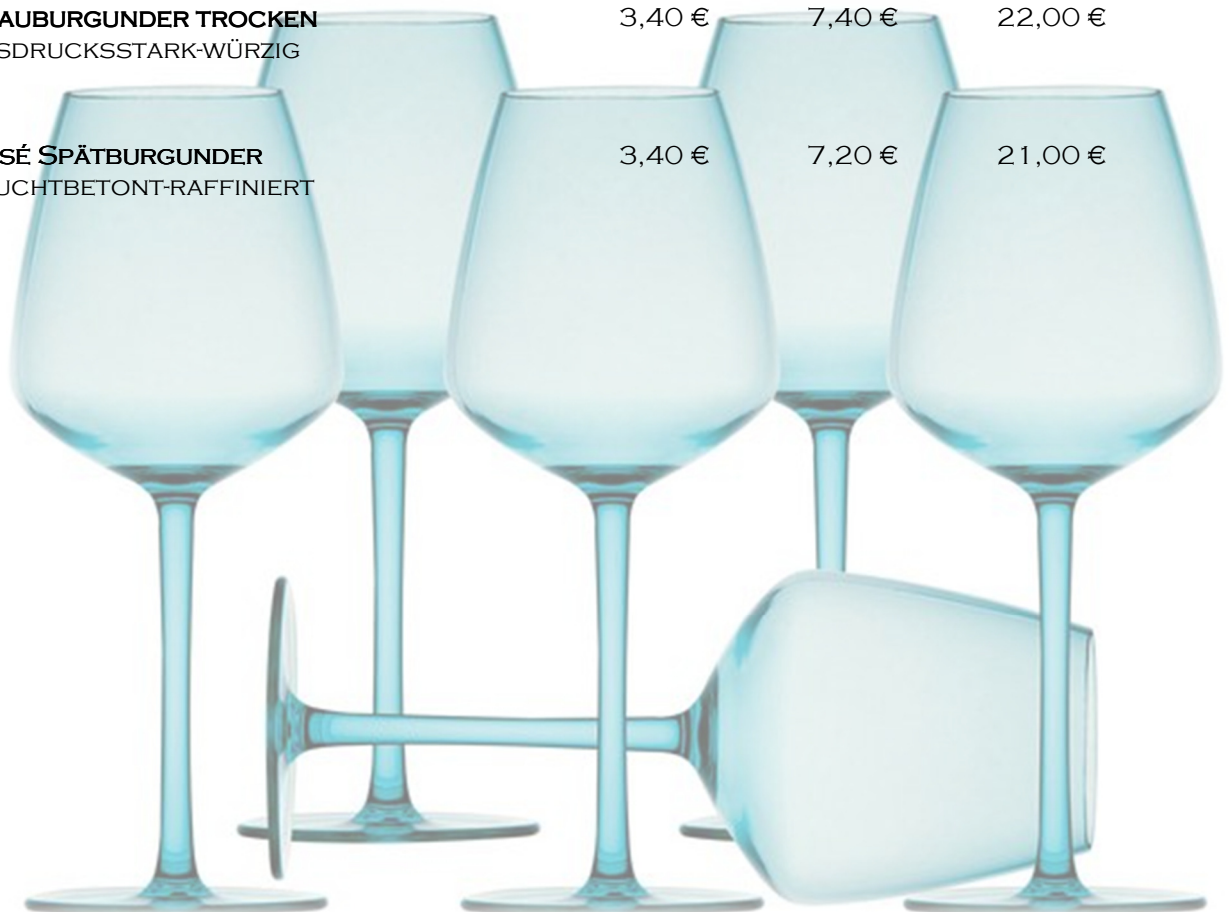

WEINKARTE

QUALITÄTS- UND PRÄDIKATSWEINE DER BOTTWARTALER WINZER (ENTHÄLT SULFITE)

	0,10 L	0,25 L	0,75 L
LEMBERGER HOLZFASS TROCKEN IM EICHENFASS GEREIFT, DEZENTES HOLZAROMA, ANGENEHME FRUCHTNOTE	3,60 €	7,80 €	23,00 €
SAMTROT HALBTROCKEN SAMTIG-FRUCHTIG	3,40 €	7,00 €	21,00 €
SPÄTBURGUNDER SPÄTLESE TROCKEN FRISCHE SÄURE-FEINE TANNINEN	3,60 €	7,80 €	23,00 €
GRAUBURGUNDER TROCKEN AUSDRUCKSSTARK-WÜRZIG	3,40 €	7,40 €	22,00 €
ROSÉ SPÄTBURGUNDER FRUCHTBETONT-RAFFINIERT	3,40 €	7,20 €	21,00 €

ALLE PREISE INKL. BEDienung UND GESETZLICHER MWST.
(ALLERGENE UND ZUSATZSTOFFE SIEHE SPEISEKARTE)